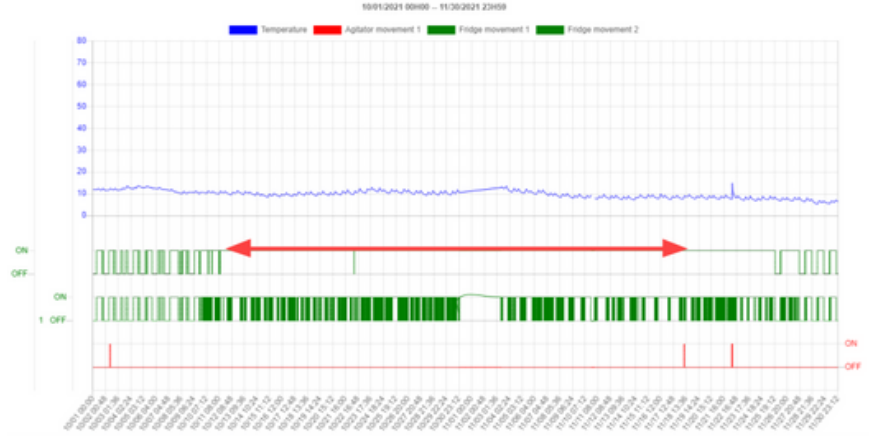

مثال 2: اهدار الطاقة للمبرد

بفضل المراقبة الحثيثة لنشاط المبرد، إكتشفنا مصدر هدر الطاقة الكهربائية: كان المبرد يعمل لفترة طويلة من الوقت عندما كان من المفترض أن يكون متوقفاً عن العمل.

كيفية عمل التطبيق