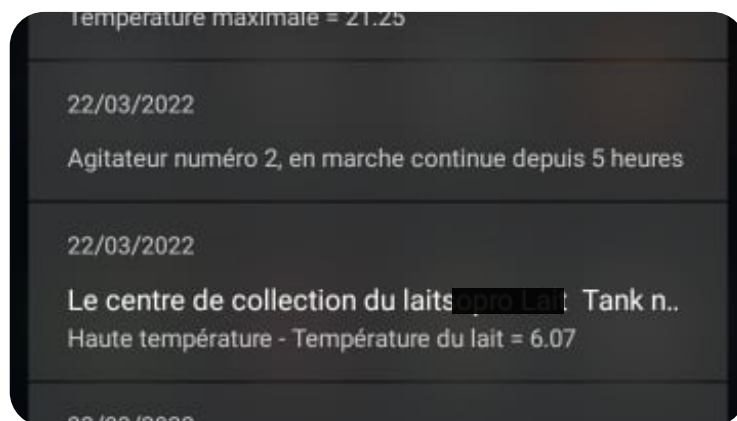

## مثال 2: اهدار الطاقة للمبرد

بفضل المراقبة الحثيثة لنشاط المبرد، إكتشفنا مصدر هدر الطاقة الكهربائية: كان المبرد يعمل لفترة طويلة من الوقت عندما كان من المفترض أن يكون متوقفاً عن العمل.

## كيفية عمل التطبيق

مراقبة التبريد حالياً

مراقبة الحرارة الحليب حالياً

مراقبة تحريك الحليب حالياً

عدد الخزانات في كل مركز

تقرير عن وضعية الحليب عند الاستلام والتخزين و وضع الخزان عند التنظيف

ملاحظة: تطبيق الهاتف متاح في Playstore و AppGallery

## مثال على التنبيهات التي يرسلها التطبيق لمستعمله