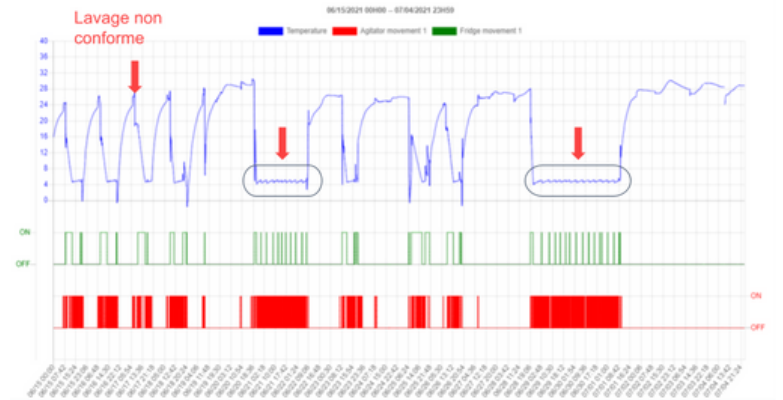

## معطيات مربّيك مفصلة بكل دقة...

بيانات دورة التكاثر لكل بقرة

مدة الراحة الجسدية / يوم / بقرة

مدة الاجترار اليوم/البقرة

ملاحظة: تطبيق الهاتف متاح في Playstore و AppGallery

" غيّرت موومي تمامًا الطريقة التي اعتدت عليها في تتبع المربين ، وأصبح لدي الآن إمكانية تتبع جميع بياناتي و مراقبة ابقار حرفائي في أي وقت و مكان مع إمكانية الاحتفاظ بسجلي و معطياتي القديمة مما يضمن إمكانية تتبع أفضل."

خليل، مهندس فلاحي

يتطلب ضمان جودة الحليب مراقبة دقيقة منذ لحظة استلامه. توفر لك مومي التكنولوجيا التي تمكنك من مراقبة عمليات التخزين والتبريد عن بعد.

المستشار مركز تجميع الحليب

مثال 1: الكشف عن عملية تنظيف غير مطابقة للمعايير المطلوبة

استطعنا من خلال مراقبة تطور درجة حرارة الماء حينياً لعملية التنظيف اكتشاف عدم مطابقة درجة حرارة الماء للمعيار المطلوبة مما يؤثر على فاعلية التنظيف و من ثم جودة الحليب.