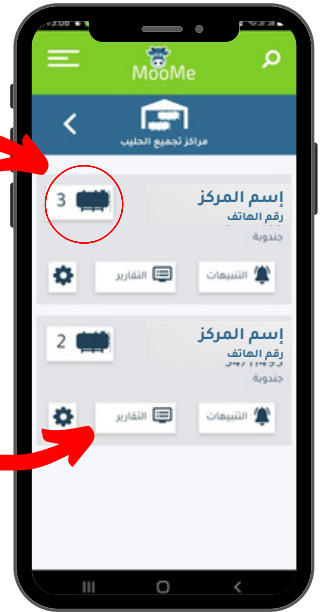

## كيفية عمل التطبيق

مراقبة التبريد حالياً

مراقبة الحرارة الحليب حالياً

مراقبة تحريك الحليب حالياً

عدد الخزانات في كل مركز

تقرير عن وضعية الحليب عند الاستلام والتخزين و وضع الخزان عند التنظيف

ملاحظة: تطبيق الهاتف متاح في Playstore و AppGallery

## مثال على التنبيهات التي يرسلها التطبيق لمستعمله