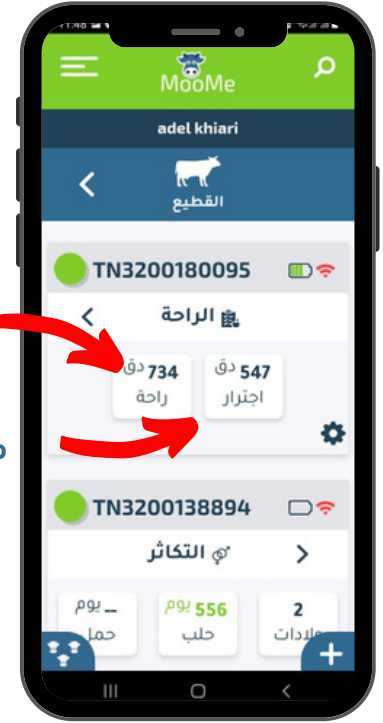

# لا تضع المزيد من الوقت!

تابع حرفائك بضغط زر واحدة من هاتفك

## معطيات مربّيك مفصلة بكل دقة...

بيانات دورة التكاثر لكل بقرة

مدة الراحة الجسدية / يوم / بقرة

مدة الاجترار اليوم/البقرة

ملاحظة: تطبيق الهاتف متاح في Playstore و AppGallery

" غيّرت موومي تمامًا الطريقة التي اعتدت عليها في تتبع المربين ، وأصبح لدي الآن إمكانية تتبع جميع بياناتي و مراقبة ابقار حرفائي في أي وقت و مكان مع إمكانية الاحتفاظ بسجلي و معطياتي القديمة مما يضمن إمكانية تتبع أفضل."